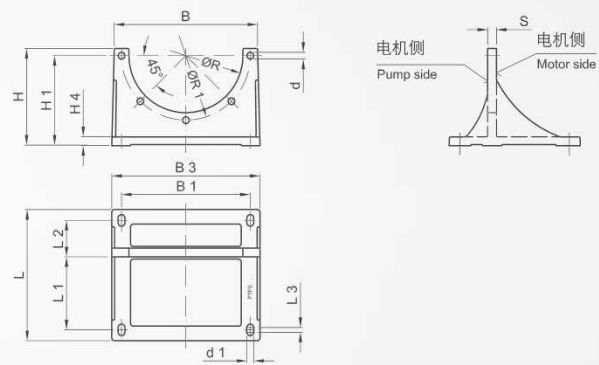

轻量型 / LIGHT LINE PTFL

产品描述

- 材质: 铸铝
- PTFL 系列: 轻量化和小型化结构设计
- PTFS 系列: 重型系列, 适合多钟泵
- 适用于IEC电机的卧式和立式结构

PRODUCT DESCRIPTION

- Material: Aluminium
- PTFL: Light and space saving construction
- PTFS: Heavy line, especially suitable also for multiple pumps
- Stocking of one IEC motor in case of horizontal and vertical construction

PTFL 型 / SERIE PTFL	产品型号 SIZE	IEC 电机型号 IEC MOTOR SIZE	尺寸标注 / DIMENSIONS mm														
			B	B ₃	B ₁	L	L ₁	L ₂	L ₃	S	H	H ₁	H ₄	d ₁	R	R ₁	d
	PTFL 160	71	160	160	140	80	50	15	7	8	111	100	10	9	110,5	130	9
	PTFL 200	80/90	200	210	180	90	60	15	4	10	125	112	12	11	145,5	165	11
	PTFL 250	100/112	250	252	220	110	60	21	21	12	145	132	15	14	190,5	215	14
	PTFL 300	132	290	295	260	120	80	20	20	16	172	160	18	14	234,5	265	14
	PTFL 350	160/180	340	340	300	147	110	20	20	18	195	180	18	18	261	300	18

重量型 / HEAVY LINE PTFS

PTFS 型 / SERIE PTFS	产品型号 SIZE	IEC 电机型号 IEC MOTOR SIZE	尺寸标注 / DIMENSIONS mm														
			B	B ₃	B ₁	L	L ₁	L ₂	S	H	H ₁	H ₄	d ₁	L ₃	R	R ₁	d
	PTFS 200	80/90	200	202	165	185	100	50	12	138	125	10	11	8	145,5	165	11,5
	PTFS 250	100/112	250	252	215	230	125	60	14	170	155	14	14	10	190,5	215	14
	PTFS 300	132	300	305	265	270	150	75	18	200	185	18	14	10	234,5	265	14
	PTFS 350	160/180	350	356	300	310	175	90	18	252	235	18	18	12	260,5	300	18
	PTFS 400	200	400	407	350	350	200	100	20	277	260	20	18	12	300,5	350	18
	PTFS 450	225	450	458	400	385	225	110	22	312	295	20	18	12	350,5	400	18
	PTFS 550	250/280	550	560	500	465	275	140	25	367	350	25	18	12	450,5	500	18
	PTFS 660	315	660	670	600	555	330	165	30	415	380	30	22	15	550,5	600	22