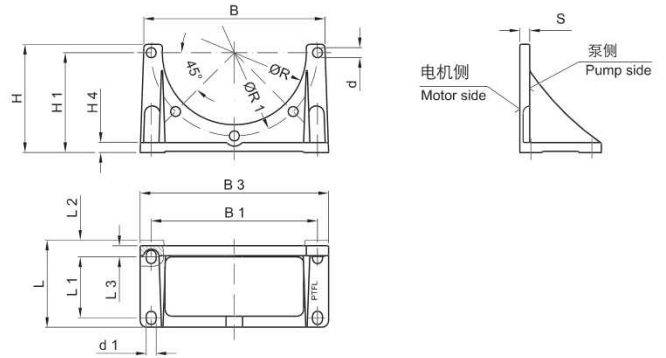

轻量型 / LIGHT LINE PTFL

产品描述

- 材质: 铸铝
- PTFL 系列: 轻量化和小型化结构设计
- PTFS 系列: 重型系列, 适合多钟泵
- 适用于IEC电机的卧式和立式结构

PRODUCT DESCRIPTION

- Material: Aluminium
- PTFL: Light and space saving construction
- PTFS: Heavy line, especially suitable also for multiple pumps
- Stocking of one IEC motor in case of horizontal and vertical construction

PTFL 型 / SERIE PTFL	产品型号 SIZE	IEC 电机型号 IEC MOTOR SIZE	尺寸标注 / DIMENSIONS mm														
			B	B ₃	B ₁	L	L ₁	L ₂	L ₃	S	H	H ₁	H ₄	d ₁	R	R ₁	d
	PTFL 160	71	160	160	140	80	50	15	7	8	111	100	10	9	110,5	130	9
	PTFL 200	80/90	200	210	180	90	60	15	4	10	125	112	12	11	145,5	165	11
	PTFL 250	100/112	250	252	220	110	60	21	21	12	145	132	15	14	190,5	215	14
	PTFL 300	132	290	295	260	120	80	20	20	16	172	160	18	14	234,5	265	14
	PTFL 350	160/180	340	340	300	147	110	20	20	18	195	180	18	18	261	300	18

重量型 / HEAVY LINE PTFS

PTFS 型 / SERIE PTFS	产品型号 SIZE	IEC 电机型号 IEC MOTOR SIZE	尺寸标注 / DIMENSIONS mm														
			B	B ₃	B ₁	L	L ₁	L ₂	S	H	H ₁	H ₄	d ₁	L ₃	R	R ₁	d
	PTFS 200	80/90	200	202	165	185	100	50	12	138	125	10	11	8	145,5	165	11,5
	PTFS 250	100/112	250	252	215	230	125	60	14	170	155	14	14	10	190,5	215	14
	PTFS 300	132	300	305	265	270	150	75	18	200	185	18	14	10	234,5	265	14
	PTFS 350	160/180	350	356	300	310	175	90	18	252	235	18	18	12	260,5	300	18
	PTFS 400	200	400	407	350	350	200	100	20	277	260	20	18	12	300,5	350	18
	PTFS 450	225	450	458	400	385	225	110	22	312	295	20	18	12	350,5	400	18
	PTFS 550	250/280	550	560	500	465	275	140	25	367	350	25	18	12	450,5	500	18
	PTFS 660	315	660	670	600	555	330	165	30	415	380	30	22	15	550,5	600	22