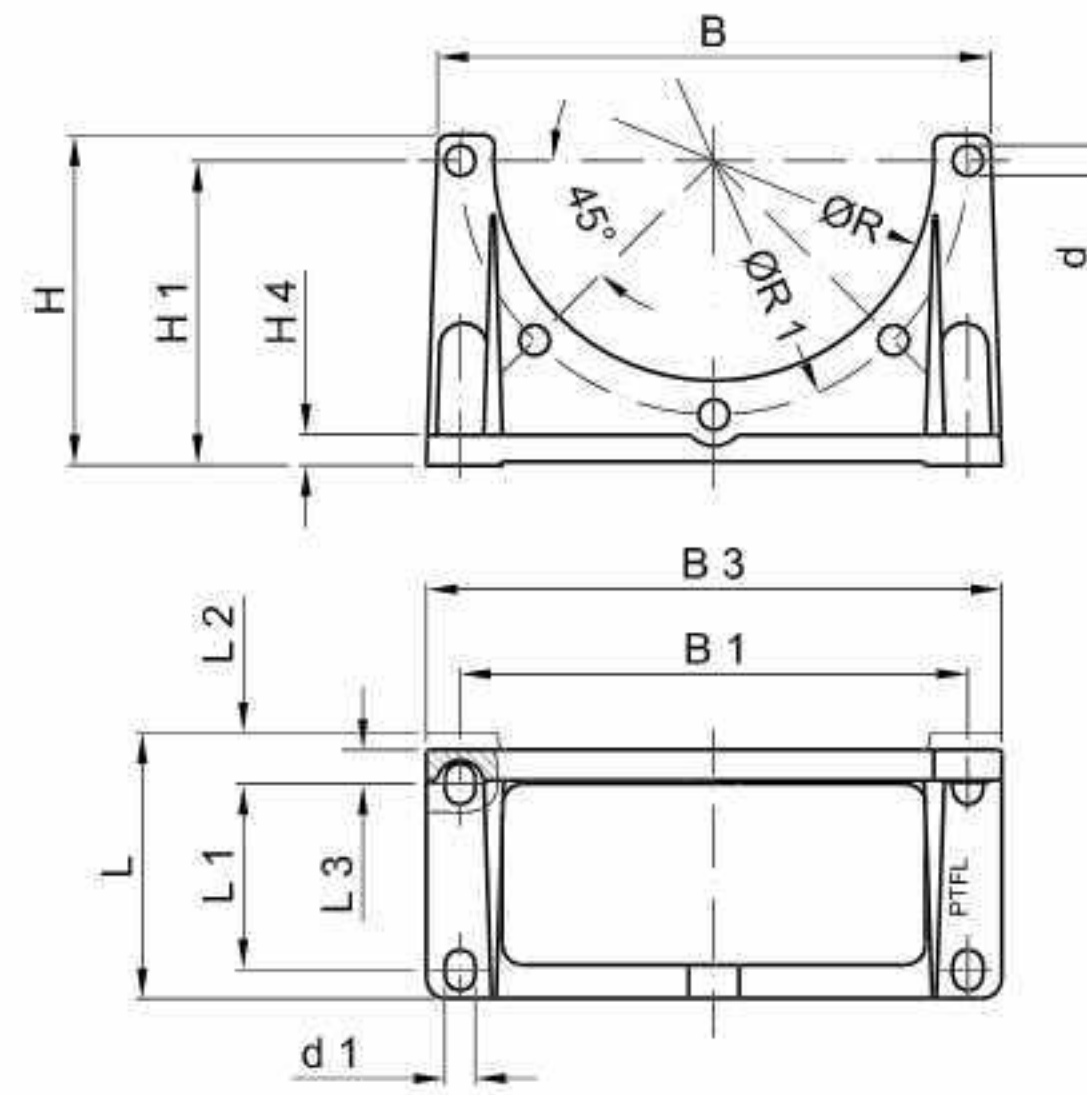

钟罩支架, 符合 VDMA 24561 标准
FOOT BRACKETS ACC. TO VDMA 24561

轻型 / LIGHT LINE PTFL

产品描述

- 材质: 铸铝
- PTFL 系列: 轻量化和小型化结构设计
- PTFS 系列: 重型系列, 适合多钟泵
- 适用于IEC电机的卧式和立式结构

PRODUCT DESCRIPTION

- Material: Aluminium
- PTFL: Light and space saving construction
- PTFS: Heavy line, especially suitable also for multiple pumps
- Stocking of one IEC motor in case of horizontal and vertical construction

PTFL 型 / SERIE PTFL	产品型号 SIZE	IEC 电机型号 IEC MOTOR SIZE	尺寸标注 / DIMENSIONS mm														
			B	B ₃	B ₁	L	L ₁	L ₂	L ₃	S	H	H ₁	H ₄	d ₁	R	R ₁	d
	PTFL 160	71	160	160	140	80	50	15	7	8	111	100	10	9	110,5	130	9
	PTFL 200	80/90	200	210	180	90	60	15	4	10	125	112	12	11	145,5	165	11
	PTFL 250	100/112	250	252	220	110	60	21	21	12	145	132	15	14	190,5	215	14
	PTFL 300	132	290	295	260	120	80	20	20	16	172	160	18	14	234,5	265	14
	PTFL 350	160/180	340	340	300	147	110	20	20	18	195	180	18	18	261	300	18

重型 / HEAVY LINE PTFS

PTFS 型 / SERIE PTFS	产品型号 SIZE	IEC 电机型号 IEC MOTOR SIZE	尺寸标注 / DIMENSIONS mm														
			B	B ₃	B ₁	L	L ₁	L ₂	S	H	H ₁	H ₄	d ₁	L ₃	R	R ₁	d
	PTFS 200	80/90	200	202	165	185	100	50	12	138	125	10	11	8	145,5	165	11,5
	PTFS 250	100/112	250	252	215	230	125	60	14	170	155	14	14	10	190,5	215	14
	PTFS 300	132	300	305	265	270	150	75	18	200	185	18	14	10	234,5	265	14
	PTFS 350	160/180	350	356	300	310	175	90	18	252	235	18	18	12	260,5	300	18
	PTFS 400	200	400	407	350	350	200	100	20	277	260	20	18	12	300,5	350	18
	PTFS 450	225	450	458	400	385	225	110	22	312	295	20	18	12	350,5	400	18
	PTFS 550	250/280	550	560	500	465	275	140	25	367	350	25	18	12	450,5	500	18
	PTFS 660	315	660	670	600	555	330	165	30	415	380	30	22	15	550,5	600	22