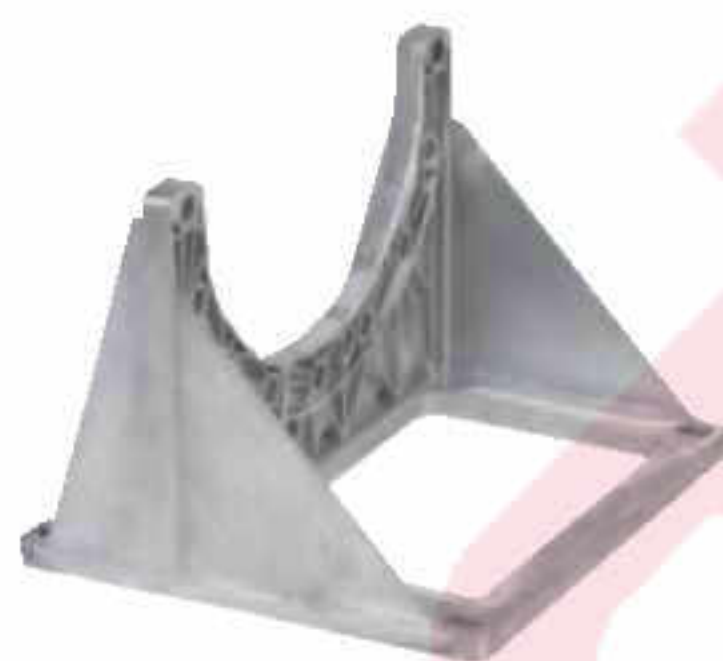

重型 / HEAVY LINE PTFS

PTFS 型 / SERIE PTFS	产品型号 SIZE	IEC 电机型号 IEC MOTOR SIZE	尺寸标注 / DIMENSIONS mm														
			B	B₃	B₁	L	L₁	L₂	S	H	H₁	H₄	d₁	L₃	R	R₁	d
	PTFS 200	80/90	200	202	165	185	100	50	12	138	125	10	11	8	145,5	165	11,5
	PTFS 250	100/112	250	252	215	230	125	60	14	170	155	14	14	10	190,5	215	14
	PTFS 300	132	300	305	265	270	150	75	18	200	185	18	14	10	234,5	265	14
	PTFS 350	160/180	350	356	300	310	175	90	18	252	235	18	18	12	260,5	300	18
	PTFS 400	200	400	407	350	350	200	100	20	277	260	20	18	12	300,5	350	18
	PTFS 450	225	450	458	400	385	225	110	22	312	295	20	18	12	350,5	400	18
	PTFS 550	250/280	550	560	500	465	275	140	25	367	350	25	18	12	450,5	500	18
	PTFS 660	315	660	670	600	555	330	165	30	415	380	30	22	15	550,5	600	22