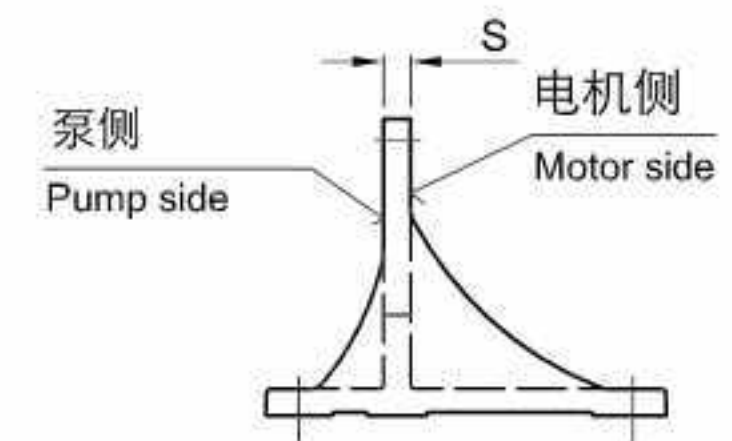

钟罩支架, 符合 VDMA 24561 标准
FOOT BRACKETS ACC. TO VDMA 24561

轻型 / LIGHT LINE PTFL

产品描述

- 材质: 铸铝
- PTFL 系列: 轻量化和小型化结构设计
- PTFS 系列: 重型系列, 适合多钟泵
- 适用于IEC电机的卧式和立式结构

PRODUCT DESCRIPTION

- Material: Aluminium
- PTFL: Light and space saving construction
- PTFS: Heavy line, especially suitable also for multiple pumps
- Stocking of one IEC motor in case of horizontal and vertical construction

PTFL 型 / SERIE PTFL	产品型号 SIZE	IEC 电机型号 IEC MOTOR SIZE	尺寸标注 / DIMENSIONS mm														
			B	B ₃	B ₁	L	L ₁	L ₂	L ₃	S	H	H ₁	H ₄	d ₁	R	R ₁	d
	PTFL 160	71	160	160	140	80	50	15	7	8	111	100	10	9	110,5	130	9
	PTFL 200	80/90	200	210	180	90	60	15	4	10	125	112	12	11	145,5	165	11
	PTFL 250	100/112	250	252	220	110	60	21	21	12	145	132	15	14	190,5	215	14
	PTFL 300	132	290	295	260	120	80	20	20	16	172	160	18	14	234,5	265	14
	PTFL 350	160/180	340	340	300	147	110	20	20	18	195	180	18	18	261	300	18

重型 / HEAVY LINE PTFS

PTFS 型 / SERIE PTFS	产品型号 SIZE	IEC 电机型号 IEC MOTOR SIZE	尺寸标注 / DIMENSIONS mm														
			B	B ₃	B ₁	L	L ₁	L ₂	S	H	H ₁	H ₄	d ₁	L ₃	R	R ₁	d
	PTFS 200	80/90	200	202	165	185	100	50	12	138	125	10	11	8	145,5	165	11,5
	PTFS 250	100/112	250	252	215	230	125	60	14	170	155	14	14	10	190,5	215	14
	PTFS 300	132	300	305	265	270	150	75	18	200	185	18	14	10	234,5	265	14
	PTFS 350	160/180	350	356	300	310	175	90	18	252	235	18	18	12	260,5	300	18
	PTFS 400	200	400	407	350	350	200	100	20	277	260	20	18	12	300,5	350	18
	PTFS 450	225	450	458	400	385	225	110	22	312	295	20	18	12	350,5	400	18
	PTFS 550	250/280	550	560	500	465	275	140	25	367	350	25	18	12	450,5	500	18
	PTFS 660	315	660	670	600	555	330	165	30	415	380	30	22	15	550,5	600	22