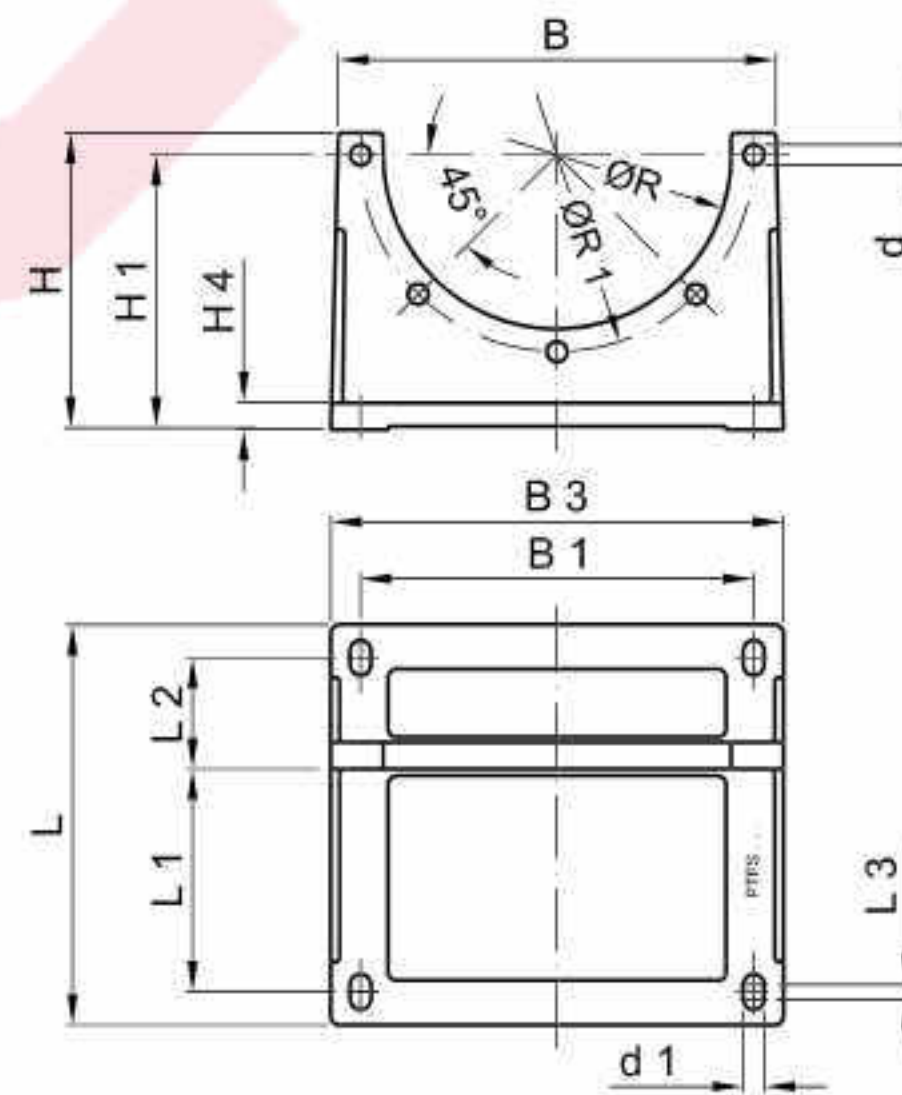

钟罩支架, 符合 VDMA 24561 标准
FOOT BRACKETS ACC. TO VDMA 24561

轻型 / LIGHT LINE PTFL

产品描述

- 材质: 铸铝
- PTFL 系列: 轻量化和小型化结构设计
- PTFS 系列: 重型系列, 适合多钟泵
- 适用于IEC电机的卧式和立式结构

PRODUCT DESCRIPTION

- Material: Aluminium
- PTFL: Light and space saving construction
- PTFS: Heavy line, especially suitable also for multiple pumps
- Stocking of one IEC motor in case of horizontal and vertical construction

PTFL 型 / SERIE PTFL	产品型号 SIZE	IEC 电机型号 IEC MOTOR SIZE	尺寸标注 / DIMENSIONS mm														
			B	B ₃	B ₁	L	L ₁	L ₂	L ₃	S	H	H ₁	H ₄	d ₁	R	R ₁	d
	PTFL 160	71	160	160	140	80	50	15	7	8	111	100	10	9	110,5	130	9
	PTFL 200	80/90	200	210	180	90	60	15	4	10	125	112	12	11	145,5	165	11
	PTFL 250	100/112	250	252	220	110	60	21	21	12	145	132	15	14	190,5	215	14
	PTFL 300	132	290	295	260	120	80	20	20	16	172	160	18	14	234,5	265	14
	PTFL 350	160/180	340	340	300	147	110	20	20	18	195	180	18	18	261	300	18

重型 / HEAVY LINE PTFS

PTFS 型 / SERIE PTFS	产品型号 SIZE	IEC 电机型号 IEC MOTOR SIZE	尺寸标注 / DIMENSIONS mm														
			B	B ₃	B ₁	L	L ₁	L ₂	S	H	H ₁	H ₄	d ₁	L ₃	R	R ₁	d
	PTFS 200	80/90	200	202	165	185	100	50	12	138	125	10	11	8	145,5	165	11,5
	PTFS 250	100/112	250	252	215	230	125	60	14	170	155	14	14	10	190,5	215	14
	PTFS 300	132	300	305	265	270	150	75	18	200	185	18	14	10	234,5	265	14
	PTFS 350	160/180	350	356	300	310	175	90	18	252	235	18	18	12	260,5	300	18
	PTFS 400	200	400	407	350	350	200	100	20	277	260	20	18	12	300,5	350	18
	PTFS 450	225	450	458	400	385	225	110	22	312	295	20	18	12	350,5	400	18
	PTFS 550	250/280	550	560	500	465	275	140	25	367	350	25	18	12	450,5	500	18
	PTFS 660	315	660	670	600	555	330	165	30	415	380	30	22	15	550,5	600	22