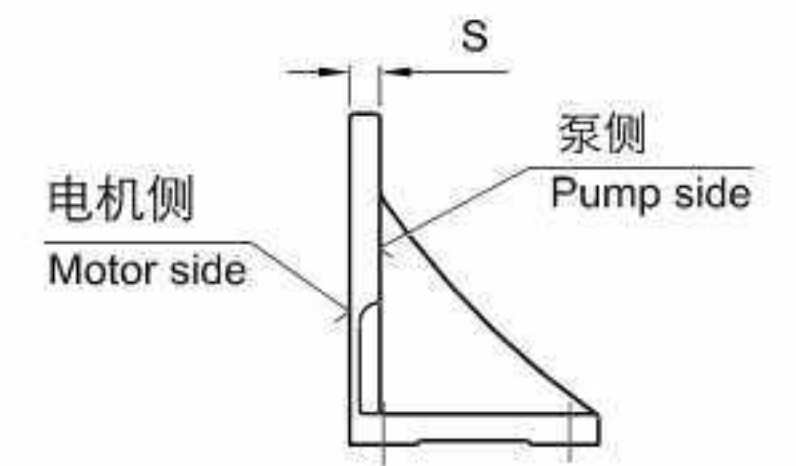

钟罩支架, 符合 VDMA 24561 标准
FOOT BRACKETS ACC. TO VDMA 24561

轻型 / LIGHT LINE PTFL

产品描述

- 材质: 铸铝
- PTFL 系列: 轻量化和小型化结构设计
- PTFS 系列: 重型系列, 适合多钟泵
- 适用于IEC电机的卧式和立式结构

PRODUCT DESCRIPTION

- Material: Aluminium
- PTFL: Light and space saving construction
- PTFS: Heavy line, especially suitable also for multiple pumps
- Stocking of one IEC motor in case of horizontal and vertical construction

PTFL 型 / SERIE PTFL	产品型号 SIZE	IEC 电机型号 IEC MOTOR SIZE	尺寸标注 / DIMENSIONS mm														
			B	B ₃	B ₁	L	L ₁	L ₂	L ₃	S	H	H ₁	H ₄	d ₁	R	R ₁	d
	PTFL 160	71	160	160	140	80	50	15	7	8	111	100	10	9	110,5	130	9
	PTFL 200	80/90	200	210	180	90	60	15	4	10	125	112	12	11	145,5	165	11
	PTFL 250	100/112	250	252	220	110	60	21	21	12	145	132	15	14	190,5	215	14
	PTFL 300	132	290	295	260	120	80	20	20	16	172	160	18	14	234,5	265	14
	PTFL 350	160/180	340	340	300	147	110	20	20	18	195	180	18	18	261	300	18

重型 / HEAVY LINE PTFS

PTFS 型 / SERIE PTFS	产品型号 SIZE	IEC 电机型号 IEC MOTOR SIZE	尺寸标注 / DIMENSIONS mm														
			B	B ₃	B ₁	L	L ₁	L ₂	S	H	H ₁	H ₄	d ₁	L ₃	R	R ₁	d
	PTFS 200	80/90	200	202	165	185	100	50	12	138	125	10	11	8	145,5	165	11,5
	PTFS 250	100/112	250	252	215	230	125	60	14	170	155	14	14	10	190,5	215	14
	PTFS 300	132	300	305	265	270	150	75	18	200	185	18	14	10	234,5	265	14
	PTFS 350	160/180	350	356	300	310	175	90	18	252	235	18	18	12	260,5	300	18
	PTFS 400	200	400	407	350	350	200	100	20	277	260	20	18	12	300,5	350	18
	PTFS 450	225	450	458	400	385	225	110	22	312	295	20	18	12	350,5	400	18
	PTFS 550	250/280	550	560	500	465	275	140	25	367	350	25	18	12	450,5	500	18
	PTFS 660	315	660	670	600	555	330	165	30	415	380	30	22	15	550,5	600	22